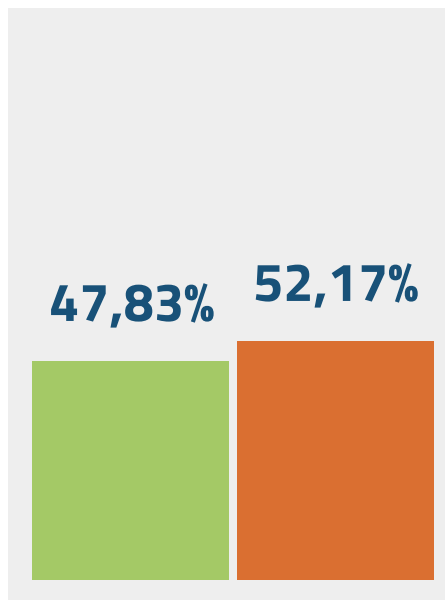

Referendum 2016 referendum costituzionale del 4 dicembre

REFERENDUM: ITALIA / Reg. CAMPANIA / Prov. SALERNO / FUTANI

SCRUTINI

Comune di FUTANI

Elettori	948	
Votanti	531	56,01 %

Sezioni pervenute: 3 su 3

SI

253

47,83% 52,17%

NO

276

Schede bianche	1	0,18 %
Schede nulle	1	0,18 %
Schede contestate e non assegnate	-	-

Dato aggiornato al 05/12/2016 - 01:20

Ministero dell'Interno
(Pagine realizzate a cura dell'Ufficio IV - Servizi Informatici Elettorali)